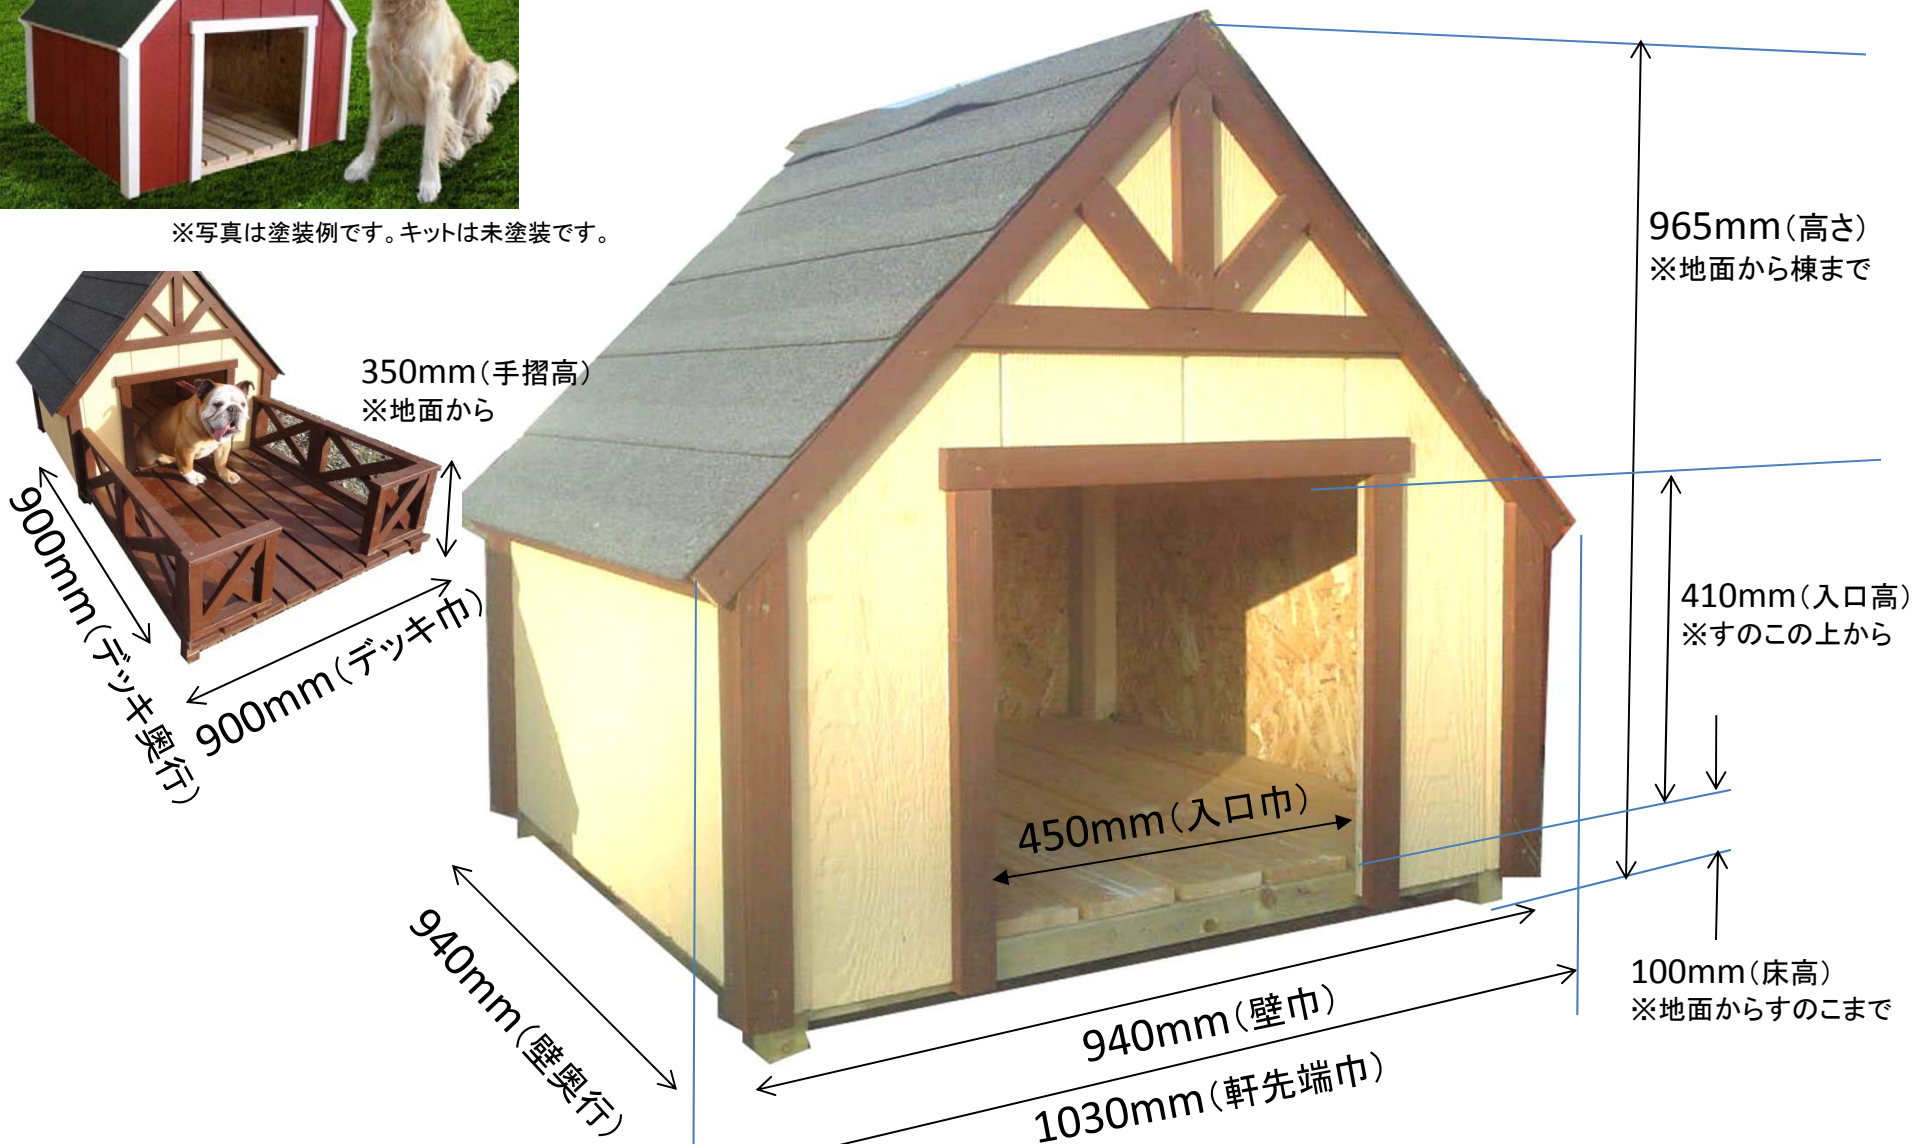

シンプルホーム ドッグコテージ(犬小屋)

※写真は塗装例です。キットは未塗装です。

詳細寸法図

※犬の大きさに合うか、必ずご確認ください。

株式会社 ジェンテックス

※わんちゃん健康を考え、塗装済キットの場合でも、すのこは未塗装です。