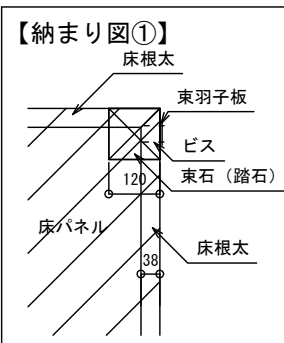

■物件名 1827プリムローズ ■色(本体) ■色(トリム) ■色(屋根)

【特記事項】

【平面図・配置図】

【正面図】

【右面図】

【束石(踏石)基礎配置図】

■束石の角を外寸法についてください

■東石の長さは地盤・凍結震度にあわせてお選びください

【後面図】

【左面図】