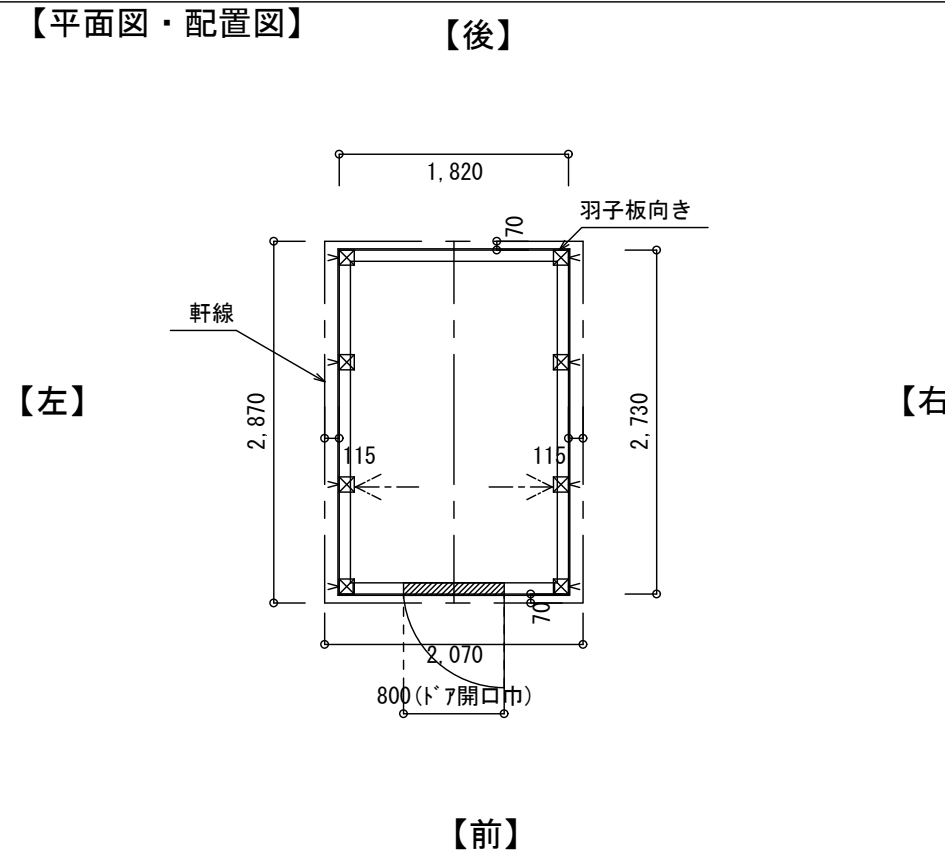

■物件名 1827プリムローズ ■色(本体) ■色(トリム) ■色(屋根)

【特記事項】

【平面図・配置図】

【正面図】

【右面図】

【束石(踏石)基礎配置図】

■束石の角を外寸法についてください

■東石の長さは地盤・凍結震度にあわせてお選びください

【後面図】

【左面図】