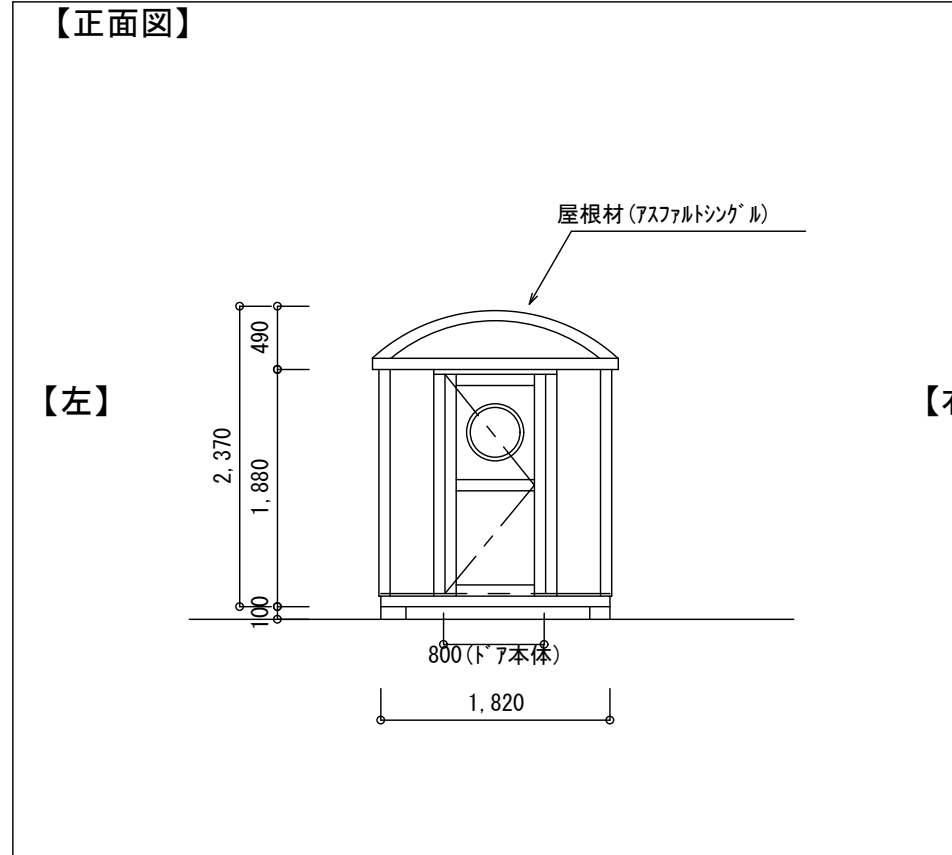

■物件名 1827プリムローズ ■色(本体) ■色(トリム) ■色(屋根)

【特記事項】

【平面図・配置図】

【正面図】

【右面図】

【束石(踏石)基礎配置図】

■束石の角を外寸法についてください

■東石の長さは地盤・凍結震度にあわせてお選びください

【後面図】

【左面図】