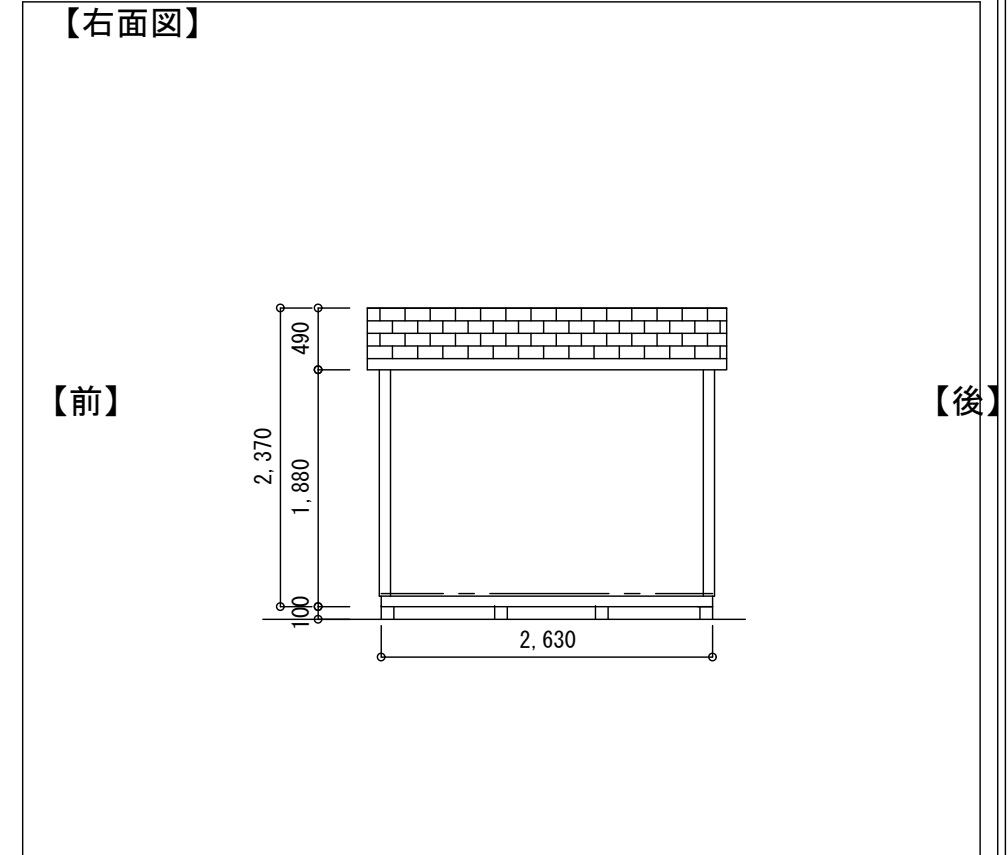

■物件名 1827プリムローズ ■色(本体) ■色(トリム) ■色(屋根)

【特記事項】

【平面図・配置図】

【正面図】

【右面図】

【束石(踏石)基礎配置図】

■束石の角を外寸法についてください

■東石の長さは地盤・凍結震度にあわせてお選びください

【後面図】

【左面図】