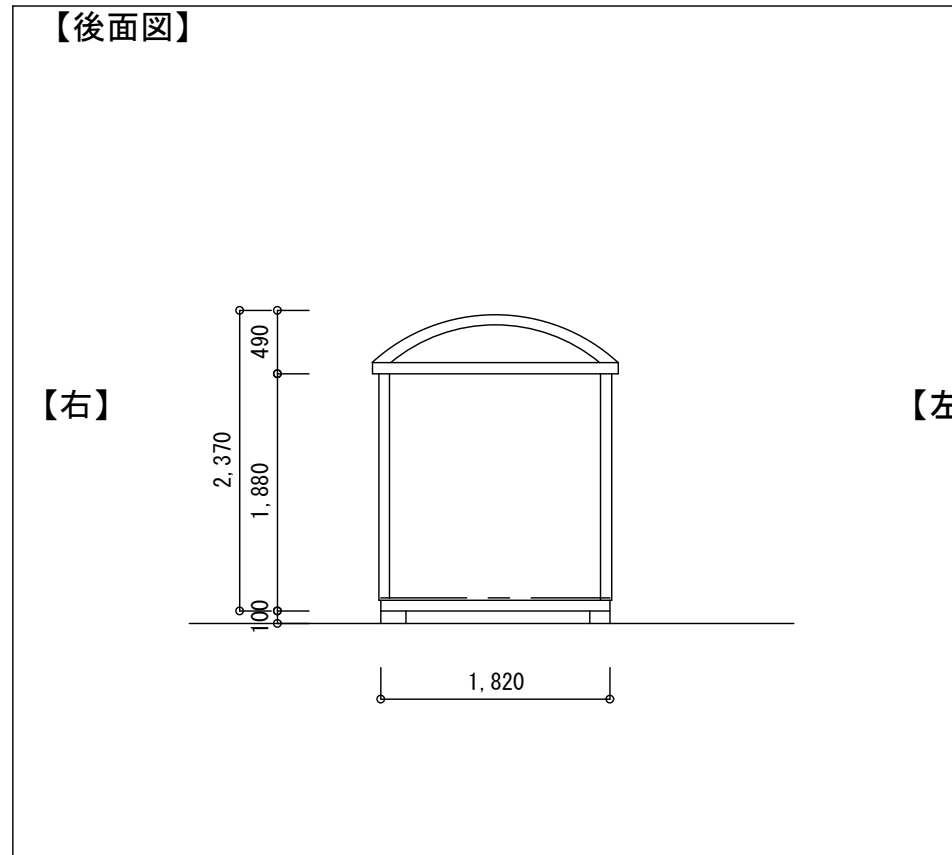

■物件名 1827プリムローズ ■色(本体) ■色(トリム) ■色(屋根)

【特記事項】

【平面図・配置図】

【正面図】

【右面図】

【束石(踏石)基礎配置図】

■束石の角を外寸法についてください

■東石の長さは地盤・凍結震度にあわせてお選びください

【後面図】

【左面図】