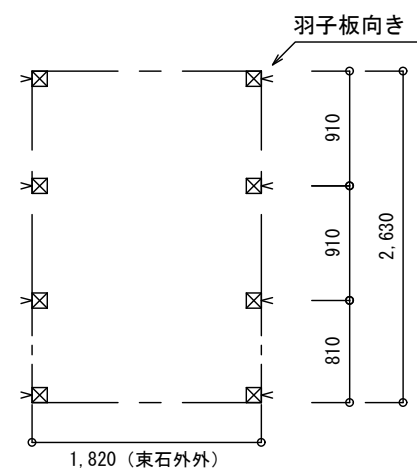

■物件名 1827プリムローズ ■色(本体) ■色(トリム) ■色(屋根)

【特記事項】

【平面図・配置図】

【正面図】

【右面図】

【束石(踏石)基礎配置図】

■束石の角を外寸法についてください

■東石の長さは地盤・凍結震度にあわせてお選びください

【後面図】

【左面図】