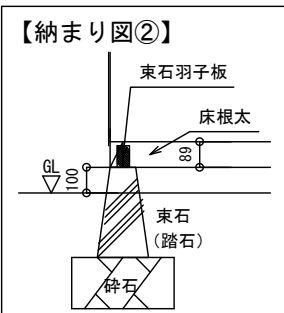

■物件名 1827プリムローズ ■色(本体) ■色(トリム) ■色(屋根)

【特記事項】

【平面図・配置図】

【正面図】

【右面図】

【束石(踏石)基礎配置図】

■束石の角を外寸法についてください

■東石の長さは地盤・凍結震度にあわせてお選びください

【後面図】

【左面図】