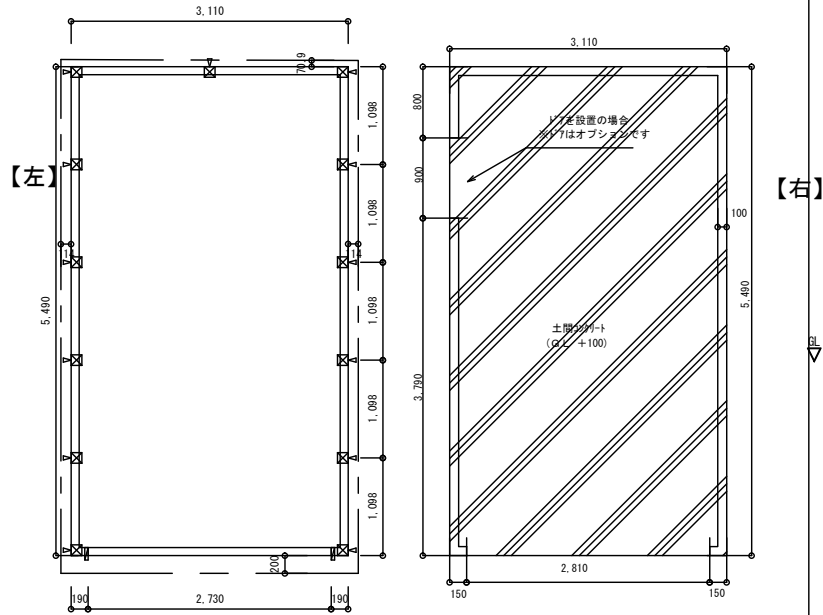

■物件名
スクエア基本セット

■色（本体）

■色（トリム）

■色（屋根）

【特記事項】

【平面図・配置図】

【後面】

【左】

【右】

【正面】

【正面図】

【後面図】

【右面図】

【前】

【後】

【左面図】